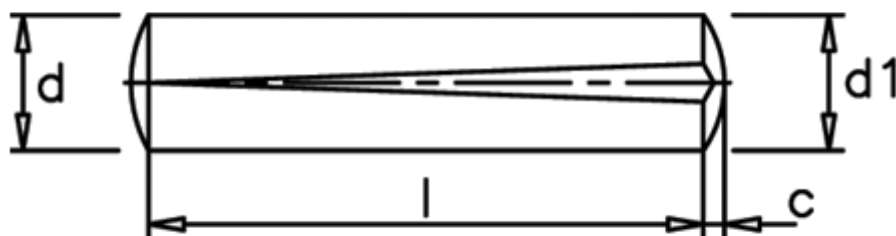

Varenummer: 08014435  
Beskrivelse: KLEE Kærvstift S1 10x40  
Stål

## Mål

---

c	= 1,5
d	= 10.0
d1	= 10.45
Længde	= 40